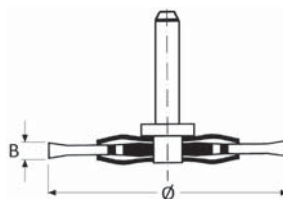

Maskinborstar

Lagersortiment

Cirkulärborste med 6 mm tapp

Artikelnummer	Ø	B	Material
95827850	50	10	Cordwire 0,25
95839750	50	15	Slipnylon 320K
95820360	60	10	Ståltråd 0,20
95836360	60	15	Mässing 0,20
95827870	70	10	Cordwire 0,25
99021005	70	10	Tvinnad ståltråd 0,30
95839970	70	15	Slipnylon 120K

Cirkulärborste med axelhål

Artikelnummer	Ø	d	B	Material
98313917	100	12	11	Slipnylon 120K
98613927	150	20	15	Slipnylon 120K
98511527	150	22	13	Cordwire 0,27
98611837	200	20	15	Cordwire 0,25
98813937	200	50,8	15	Slipnylon 120K
98111848	300	50,8	17	Cordwire 0,25
98113948	300	50,8	17	Slipnylon 120K

Axialborste

Artikelnummer	Ø	d	L	Material
99090068	80	22,2	20	Cordwire 0,25
99090001	80	22,2	20	Slipnylon 180K
99090078	100	22,2	20	Cordwire 0,25
99090003	100	22,2	20	Slipnylon 180K
99090024	140	22,2	20	Cordwire 0,25