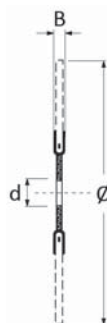

Maskinborstar

Lagersortiment

Cirkulärborste med 6 mm tapp

Artikelnummer	Ø	B	Material
95827850	50	10	Cordwire 0,25
95839750	50	15	Slipnylon 320K
95820360	60	10	Ståltråd 0,20
95836360	60	15	Mässing 0,20
95827870	70	10	Cordwire 0,25
99021005	70	10	Tvinnad ståltråd 0,30
95839970	70	15	Slipnylon 120K

Cirkulärborste med axelhål

Artikelnummer	Ø	d	B	Material
98313917	100	12	11	Slipnylon 120K
98613927	150	20	15	Slipnylon 120K
98511527	150	22	13	Cordwire 0,27
98611837	200	20	15	Cordwire 0,25
98813937	200	50,8	15	Slipnylon 120K
98111848	300	50,8	17	Cordwire 0,25
98113948	300	50,8	17	Slipnylon 120K

Axialborste

Artikelnummer	Ø	d	L	Material
99090068	80	22,2	20	Cordwire 0,25
99090001	80	22,2	20	Slipnylon 180K
99090078	100	22,2	20	Cordwire 0,25
99090003	100	22,2	20	Slipnylon 180K
99090024	140	22,2	20	Cordwire 0,25